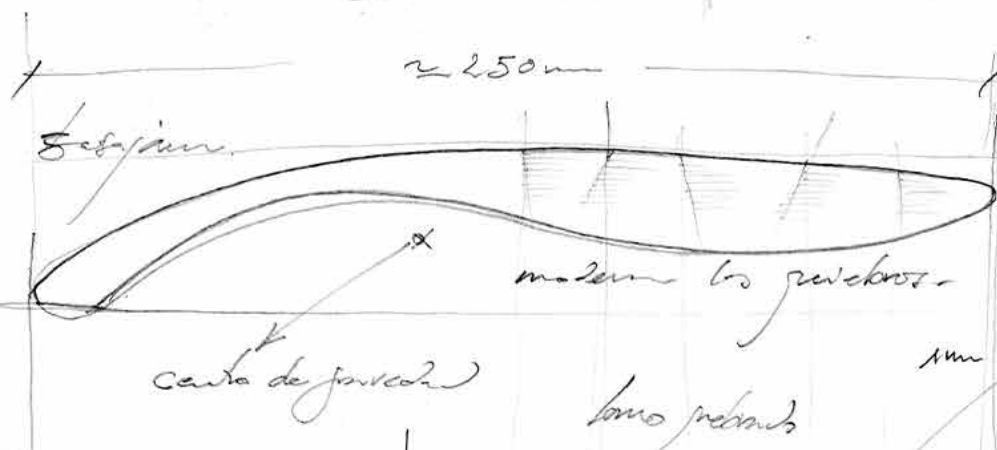

capela
colada imp...