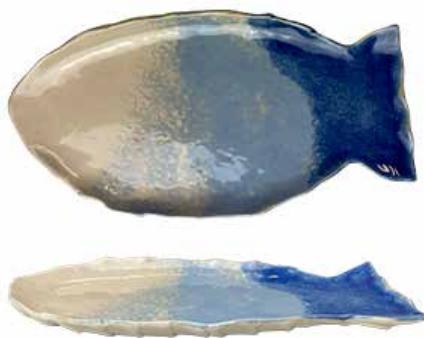

FUENTE PEZ TRICOLOR
TRICOLOR FISH SERVING DISH
Cód.: A103875
Ref.: 16134
U/V: 1
M.: 36 x 18,5 cm
28,13 €