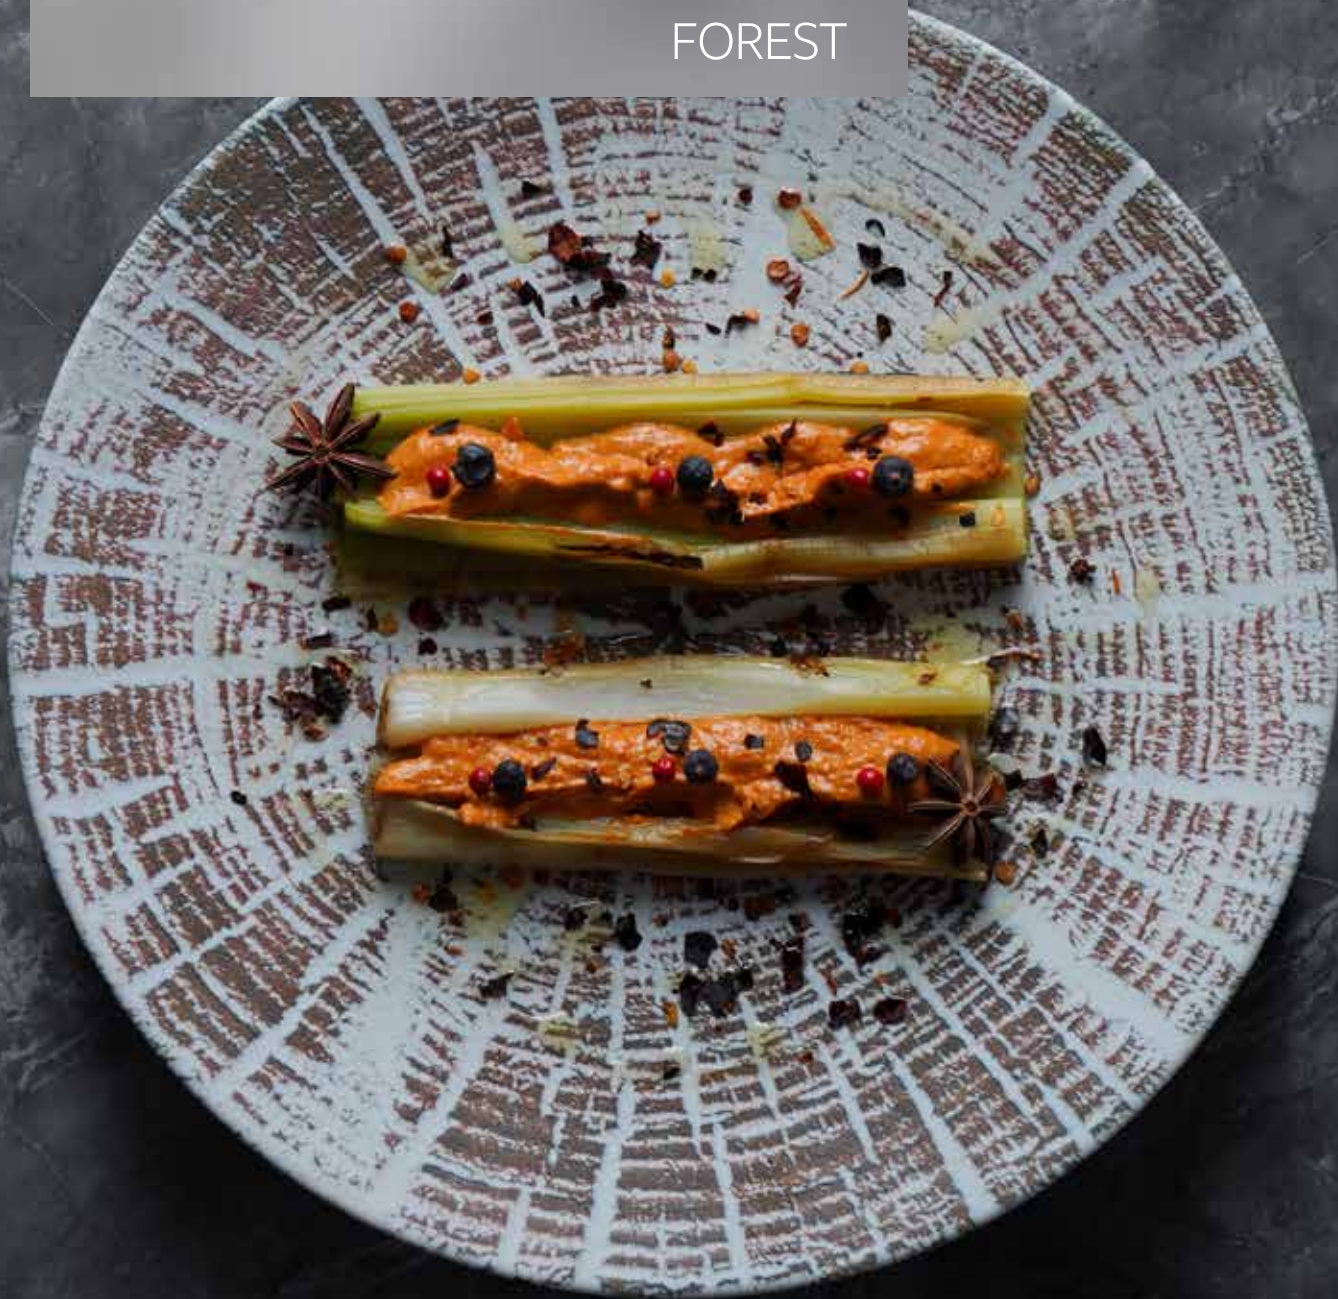

2023

Forest se inspira en los anillos de vida de los árboles. Con la textura y relieve de las cortezas de los bosques más longevos de la tierra, expresa en tus emplatados la naturaleza más pura. Fabricada en gres, en colores terracota, blanco marfil y gris.

Forest is inspired by the life rings of trees. With the bark's texture and relief of the longest-lived forests on earth, it expresses the purest nature in your dishes. Made of stoneware, in terracotta, ivory white and gray colors.

FOREST