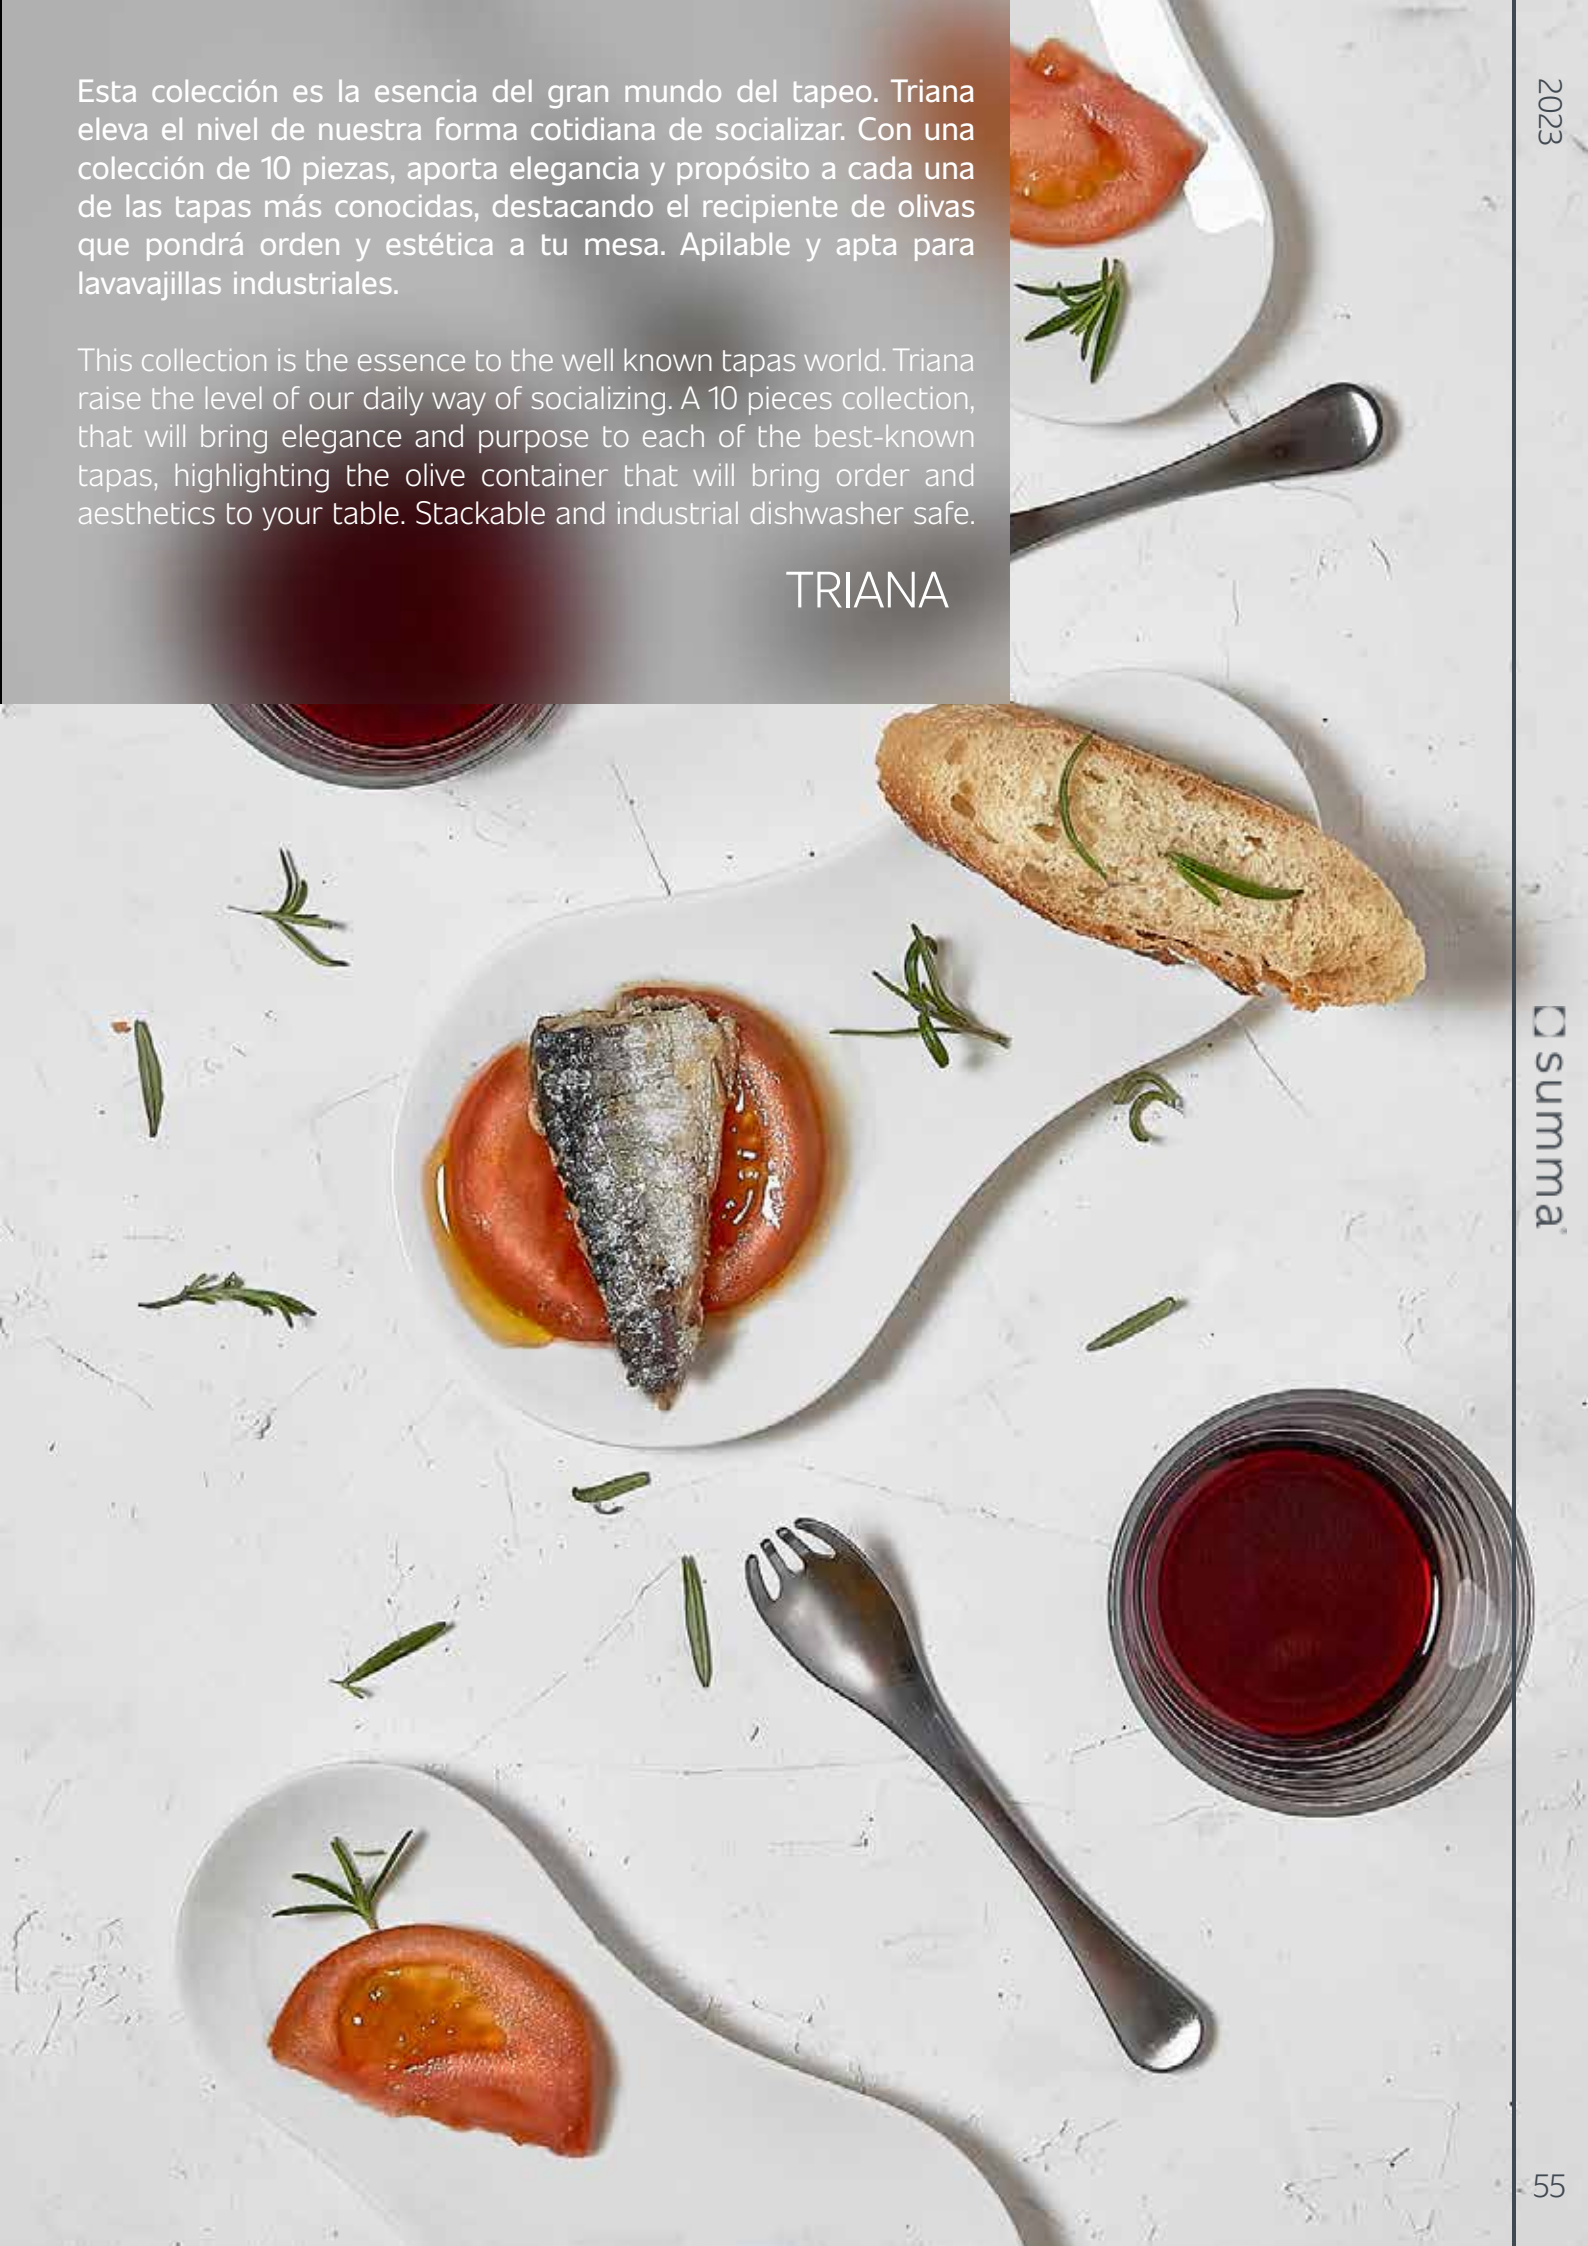

Esta colección es la esencia del gran mundo del tapeo. Triana eleva el nivel de nuestra forma cotidiana de socializar. Con una colección de 10 piezas, aporta elegancia y propósito a cada una de las tapas más conocidas, destacando el recipiente de olivas que pondrá orden y estética a tu mesa. Apilable y apta para lavavajillas industriales.

This collection is the essence to the well known tapas world. Triana raise the level of our daily way of socializing. A 10 pieces collection, that will bring elegance and purpose to each of the best-known tapas, highlighting the olive container that will bring order and aesthetics to your table. Stackable and industrial dishwasher safe.

TRIANA