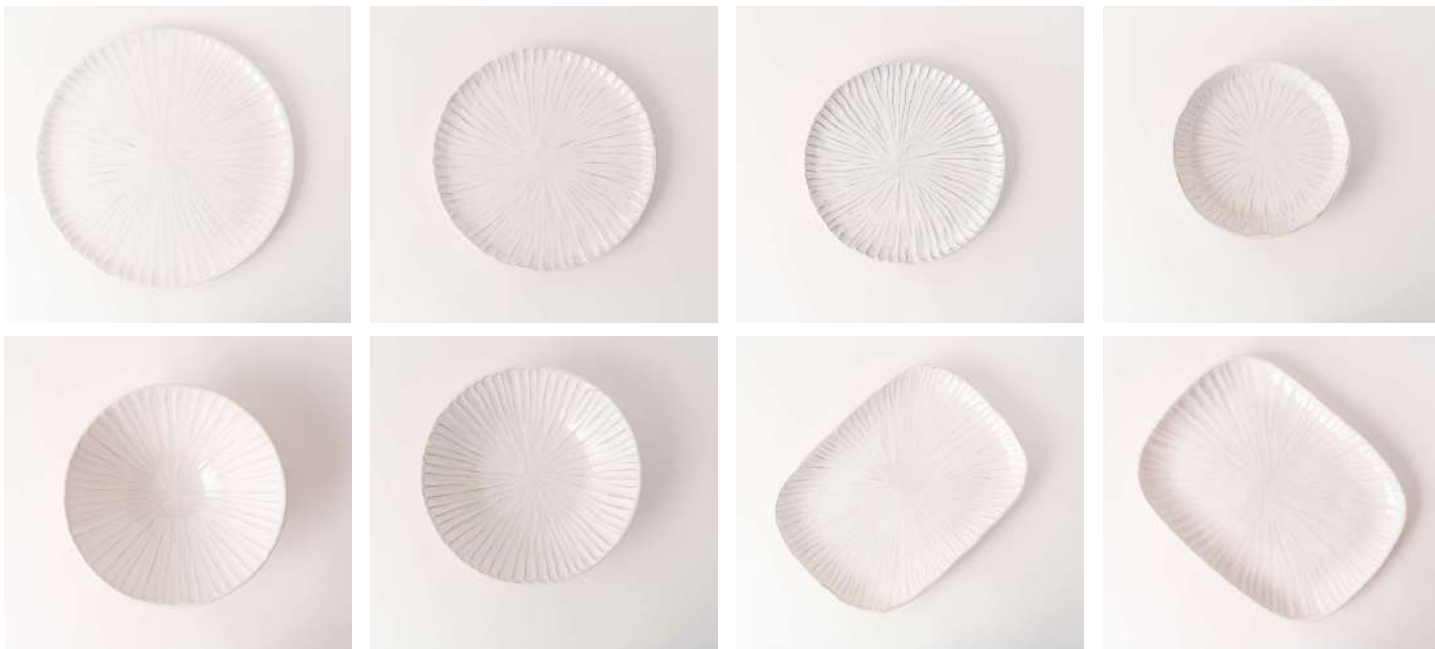

FIOR DI LOTO