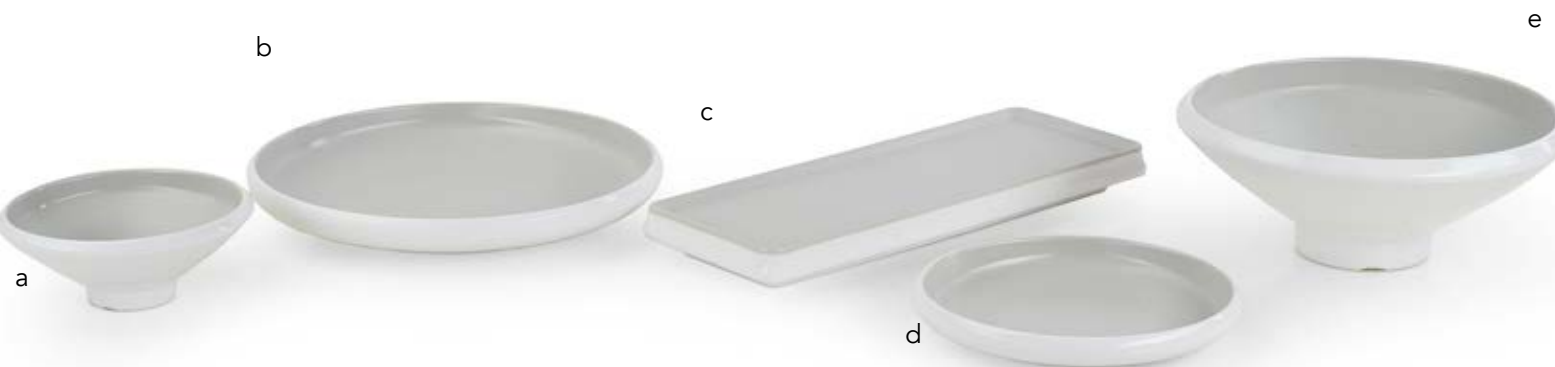

Mini Rimini Bowl
See Page 224