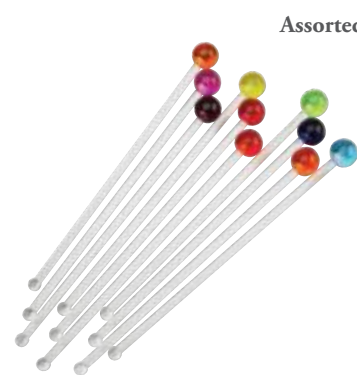

BLANCA

The timeless elegance of pure white design enters the world of unbreakable barware.

Blanca Cooler
6732 Polycarbonate
17"L x 6.4"W x 8"H

Blanca Goblet
6731 Polycarbonate
2.5" D x 8.8" H - 19.6oz

Blanca Tumbler
6730 Polycarbonate
2.9" D x 3.3" H - 16oz