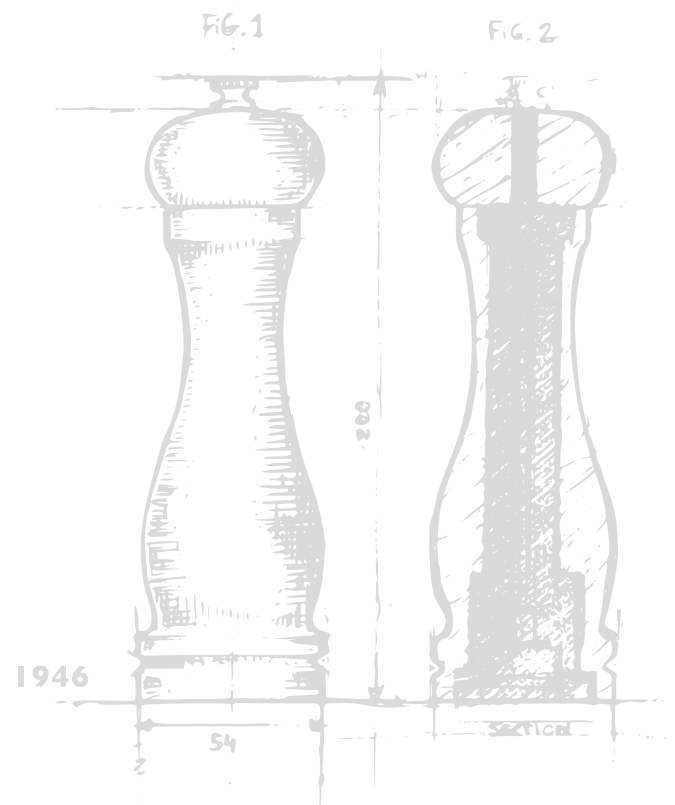

Wir wollen Ihnen sowohl die Mittel als auch das Know-how zur Verfügung stellen, um beim Kochen und Bewirten von Gästen das Optimum an Aroma und Geschmack zu erzielen. Wir möchten dazu beitragen, dass jedes einzelne Kocherlebnis unvergesslich wird, indem jede Mahlzeit bleibenden Eindruck bei Ihnen hinterlässt, auch noch lange nachdem Sie sie genossen haben. Unsere Produkte sind gut durchdacht und ebenso schön wie funktional. Sie bestehen aus sorgfältig ausgewählten hochwertigen Materialien, die nicht nur gut aussehen, sondern auch durch Stabilität überzeugen. Während sie eine optische Bereicherung für Ihren Esstisch und Ihre Küche darstellen, können Sie damit beim Würzen Ihre Kreativität entfalten. Ganz gleich, ob Sie zum ersten Mal kochen oder bereits viel Erfahrung haben, ob Ihr Geschmack traditionell oder modern ist, in Cole & Mason finden Sie einen erstklassigen Partner, um in der Küche Großes zu erreichen.