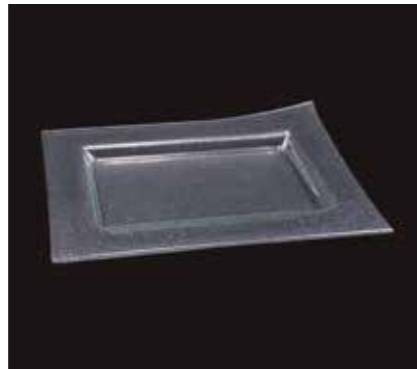

TAV1041 - 28 x 36 cm

TAV4034 - 15 x 30 cm

TAV1002 - 30 x 30 cm

TAV1005 - 30 x 40 cm

TAV1718 - 20 x 42 cm

## Decorative glassware

TAV1009 - 23 x 36 cm

TAV1180 - 25 x 40 cm

TAV1006 - 32 x 53 cm

TAV1319 - Ø 31 cm

TAV1185 - Ø 32 cm

TAV1870 - 13 x 45 cm - standard clear  
TAV1873 - 30 x 30 cm - smoked

TAV1243 - 15 x 46 cm