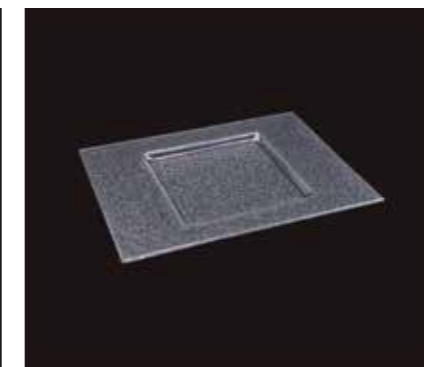

cl 28 H 9 cm

**STACKABLE BREAKFAST CUP**

cl 28 H 9 cm

**SAUCER FOR STACKABLE BREAKFAST CUP**

cm 16,6

## Decorative glassware

TAV1908 - 25 x 25 cm

TAV1927 - 25 x 40 cm

TAV1802 - 32 x 41 cm

TAV1816 - 14 x 55 cm

TAV1722 - 24 x 31 cm

TAV1756 - 42 x 42 cm

TAV1001 - 40 x 40 cm

TAV1041 - 28 x 36 cm

TAV4034 - 15 x 30 cm

TAV1002 - 30 x 30 cm

TAV1005 - 30 x 40 cm

TAV1718 - 20 x 42 cm