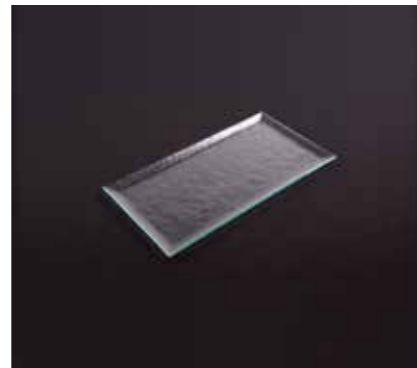

## Decorative glassware

TAV1009 - 23 x 36 cm

TAV1180 - 25 x 40 cm

TAV1006 - 32 x 53 cm

TAV1319 - Ø 31 cm

TAV1185 - Ø 32 cm

TAV1870 - 13 x 45 cm - standard clear  
TAV1873 - 30 x 30 cm - smoked

TAV1243 - 15 x 46 cm