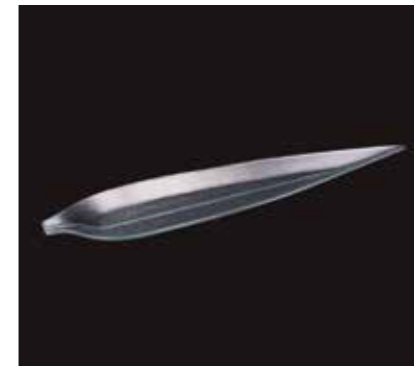

## Decorative glassware

TAV1908 - 25 x 25 cm

TAV1927 - 25 x 40 cm

TAV1802 - 32 x 41 cm

TAV1816 - 14 x 55 cm

TAV1722 - 24 x 31 cm

TAV1756 - 42 x 42 cm

TAV1001 - 40 x 40 cm