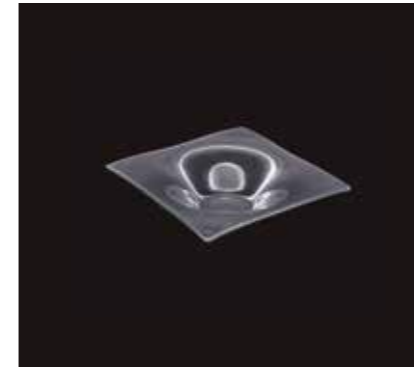

cl 28 H 9 cm

**STACKABLE BREAKFAST CUP**

cl 28 H 9 cm

**SAUCER FOR STACKABLE BREAKFAST CUP**

cm 16,6

## Decorative glassware

TAV1908 - 25 x 25 cm

TAV1927 - 25 x 40 cm

TAV1802 - 32 x 41 cm

TAV1816 - 14 x 55 cm

TAV1722 - 24 x 31 cm

TAV1756 - 42 x 42 cm

TAV1001 - 40 x 40 cm