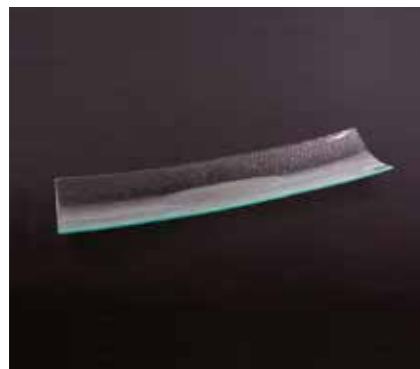

## Decorative glassware

TAV1009 - 23 x 36 cm

TAV1180 - 25 x 40 cm

TAV1006 - 32 x 53 cm

TAV1319 - Ø 31 cm

TAV1185 - Ø 32 cm

TAV1870 - 13 x 45 cm - standard clear  
TAV1873 - 30 x 30 cm - smoked

TAV1243 - 15 x 46 cm