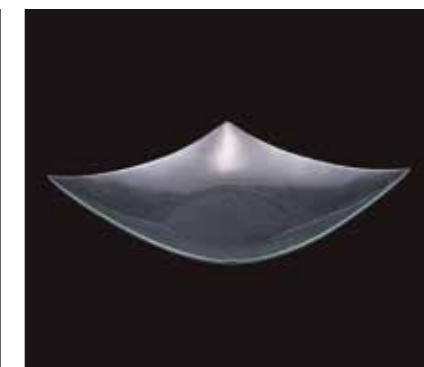

cl 28 H 9 cm

**STACKABLE BREAKFAST CUP**

cl 28 H 9 cm

**SAUCER FOR STACKABLE BREAKFAST CUP**

cm 16,6

## Decorative glassware

TAV1908 - 25 x 25 cm

TAV1927 - 25 x 40 cm

TAV1802 - 32 x 41 cm

TAV1816 - 14 x 55 cm

TAV1722 - 24 x 31 cm

TAV1756 - 42 x 42 cm

TAV1001 - 40 x 40 cm

TAV1041 - 28 x 36 cm

TAV4034 - 15 x 30 cm

TAV1002 - 30 x 30 cm

TAV1005 - 30 x 40 cm

TAV1718 - 20 x 42 cm