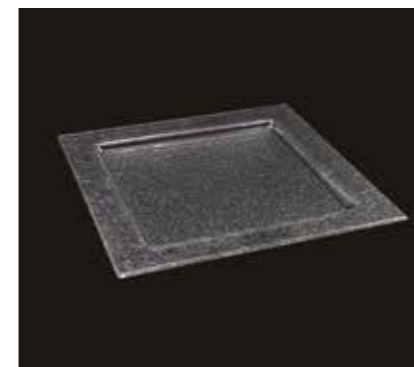

cl 28 H 9 cm

**STACKABLE BREAKFAST CUP**

cl 28 H 9 cm

**SAUCER FOR STACKABLE BREAKFAST CUP**

cm 16,6

## Decorative glassware

TAV1908 - 25 x 25 cm

TAV1927 - 25 x 40 cm

TAV1802 - 32 x 41 cm

TAV1816 - 14 x 55 cm

TAV1722 - 24 x 31 cm

TAV1756 - 42 x 42 cm

TAV1001 - 40 x 40 cm

TAV1041 - 28 x 36 cm

TAV4034 - 15 x 30 cm

TAV1002 - 30 x 30 cm

TAV1005 - 30 x 40 cm

TAV1718 - 20 x 42 cm