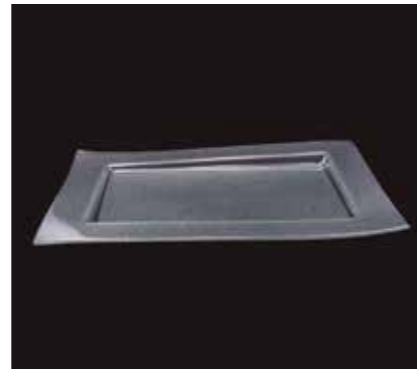

TAV1041 - 28 x 36 cm

TAV4034 - 15 x 30 cm

TAV1002 - 30 x 30 cm

TAV1005 - 30 x 40 cm

TAV1718 - 20 x 42 cm

## Decorative glassware

TAV1009 - 23 x 36 cm

TAV1180 - 25 x 40 cm

TAV1006 - 32 x 53 cm

TAV1319 - Ø 31 cm

TAV1185 - Ø 32 cm

TAV1870 - 13 x 45 cm - standard clear  
TAV1873 - 30 x 30 cm - smoked

TAV1243 - 15 x 46 cm